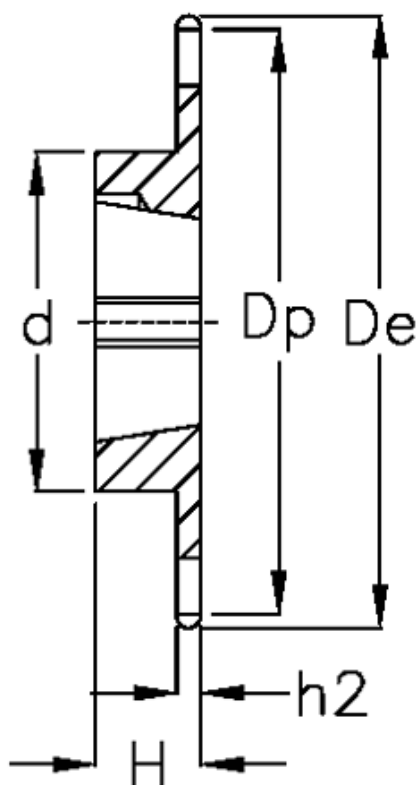

Varenummer: 616031006019
Beskrivelse: Bøsningshjul 10 B-1 Z=19 simplex
for bøsning 1610

Mål

Antal tænder	= 19
C	= 1.6
d	= 75
De	= 103.3
Dp	= 96.45
For bøsning	= 1610
For kædebetegnelse	= 10 B-1
For kæde størrelse	= 5/8" x 3/8"

H	= 25
h1	= 9.1
Materiale	= Stål